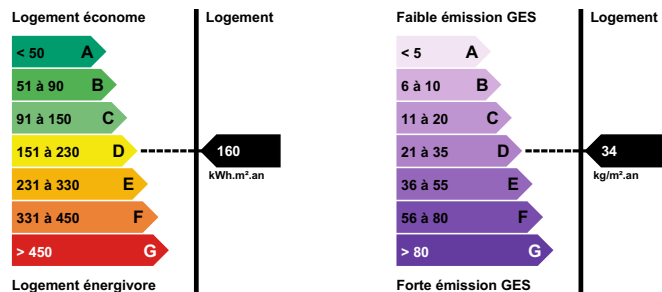

Commentaires de visite

Agence Sains en Amiénois Immobilier

10 bis rue de la vierge marie 80680 Sains-en-Amiénois
jami@edifices-immobilier.com - 06 11 03 13 46