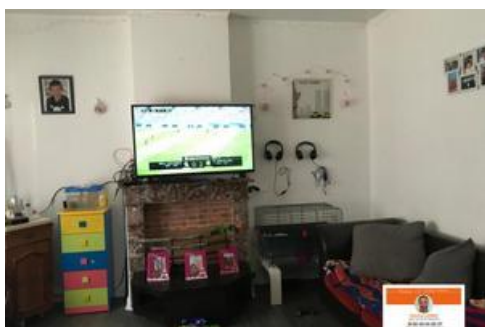

**Maison 80 m²
Anzin (59410)**

87 000 €

Mandat : 1141

Description

Patrice LEMAY (06 49 04 83 27) du réseau LCD NORD IMMO vous présente : Maison mitoyenne actuellement louée. Rdc : couloir, salon, séjour, cuisine, salle de bain, WC. 1er étage : 2 chambres de 15 et 19 m². Grenier aménageable, cour. Chauffage électrique et gaz. À 10 minutes à pied de la gare, proche commerces et écoles. Idéal primo investisseur. Fin du bail Oct. 2022. Annonce rédigée sous la responsabilité de Patrice LEMAY enregistré au RSAC de Valenciennes sous le N° 428 741 276 agissant pour le compte de l'agence LCD NORD IMMO détenteur de la carte professionnelle N°5902201800031344.

Informations complémentaires

Nb. de WC : 1

Nb. de salles de bain : 1

Nbre. d'étages : 1

Situation : ville

Nbre. de chambres : 2

Nb. Parking : 1

Année de construction : 1930 **Honoraires à charge de :** vendeur

Nb. de pièces : 4

Surface habitable : 80 m²