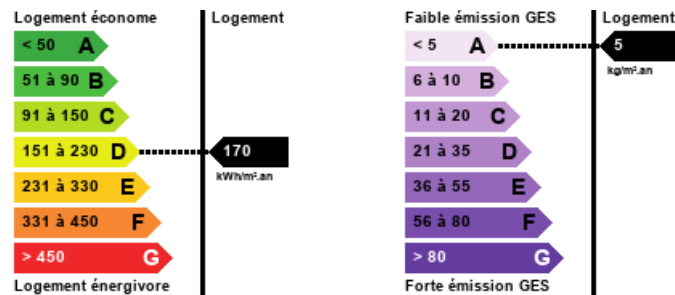

élevage félin.

Informations complémentaires

Cave

Nb. de salles d'eau : 2

Véranda

Taxe foncière : 1 800 €

Surface du séjour : 59 m²

Honoraires à charge de :
vendeur

Garage

Grenier

Chauffage : individuel Au sol
Electrique

Double vitrage

Surface cuisine : 23 m²

Surface habitable : 400 m²

Nb. de salles de bain : 2

Piscine

Nbre. de chambres : 6

État general : Très bon

Fosse septique

Superficie terrain : 20000 m²

Diagnostics énergétiques

Commentaires de visite

Agence ISA IMMOBILIER

24 Grande Rue 71500 Louhans
agence@isa-immobilier.com - 03 85 76 02 64