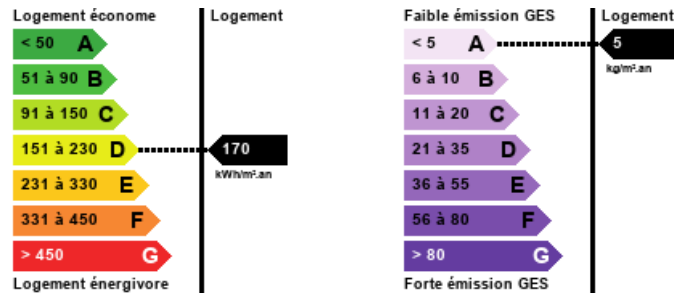

élevage félin. Produit rare part son terrain, et sa situation géographique aussi proche d'une ville.

Informations complémentaires

Cave

Nb. de salles d'eau : 2

Véranda

Taxe foncière : 1 800 €

Surface du séjour : 59 m²

Piscine

Nbre. de chambres : 6

État general : Très bon

Fosse septique

Superficie terrain : 20000 m²

Diagnostics énergétiques

Commentaires de visite

Agence ISA IMMOBILIER