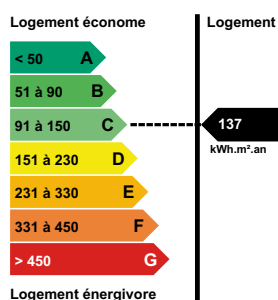

Diagnostics énergétiques

Commentaires de visite

Agence Agence Savi Esteve

24 Av Georges Clemenceau 06000 Nice
d.gagnazzi@saviesteve-nice.com - 33 76 73 15 16 9