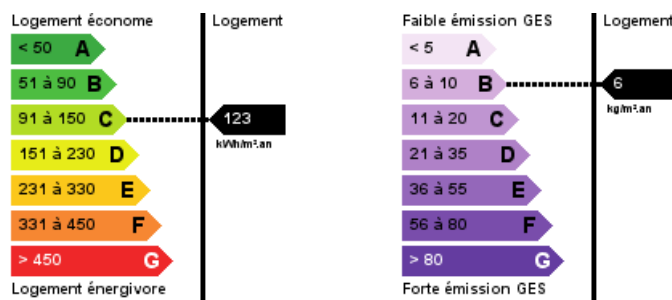

Diagnostics énergétiques

Commentaires de visite